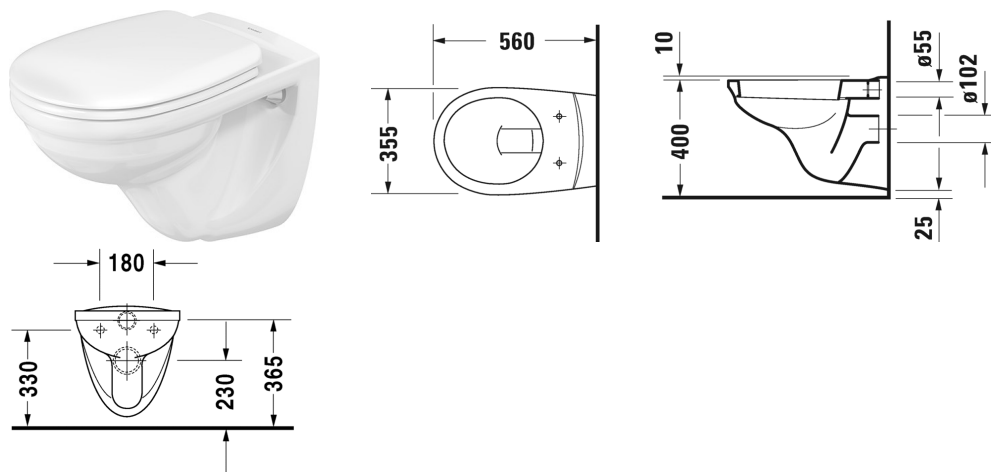

Vägghängd WC-skål, basic # 018409..00 / 018409..00

| < 355 mm > |

Vägghängd WC-skål, basic	Dimension	Vikt	Ordernummer
WC, UWL klass 2			
Färger			
00 Alpinvit 20 HygieneGlaze (an antibacterial ceramic glaze that provides almost indefinite effectiveness)			
Variant			
♣ 6 liter spolning	355 x 560 mm	15,000 kg	018409..00
♣ 6 liter spolning	355 x 560 mm	15,000 kg	018409..00
Infobox			
Finns med standard sits och lock			
Ljuddämpningssats			Schallschutz-Set 005090
Bult/skravsats till väggbidé och vägg-WC	Ø 12 x 180 mm	0,200 kg	006500
Passande produkter			
WC-sits Gångjärn plast, utan Softclose,			006630
WC-sits gångjärnsinfästning i rostfritt stål, med softclose,			006419
WC-sits gångjärnsinfästning i rostfritt stål, utan Softclose,			006361

Alla tekniska ritningar innehåller nödvändiga mått för standardtoleranser. Anges i mm och är inte exakta. Exakta mått kan endast få på den färdiga produkten.